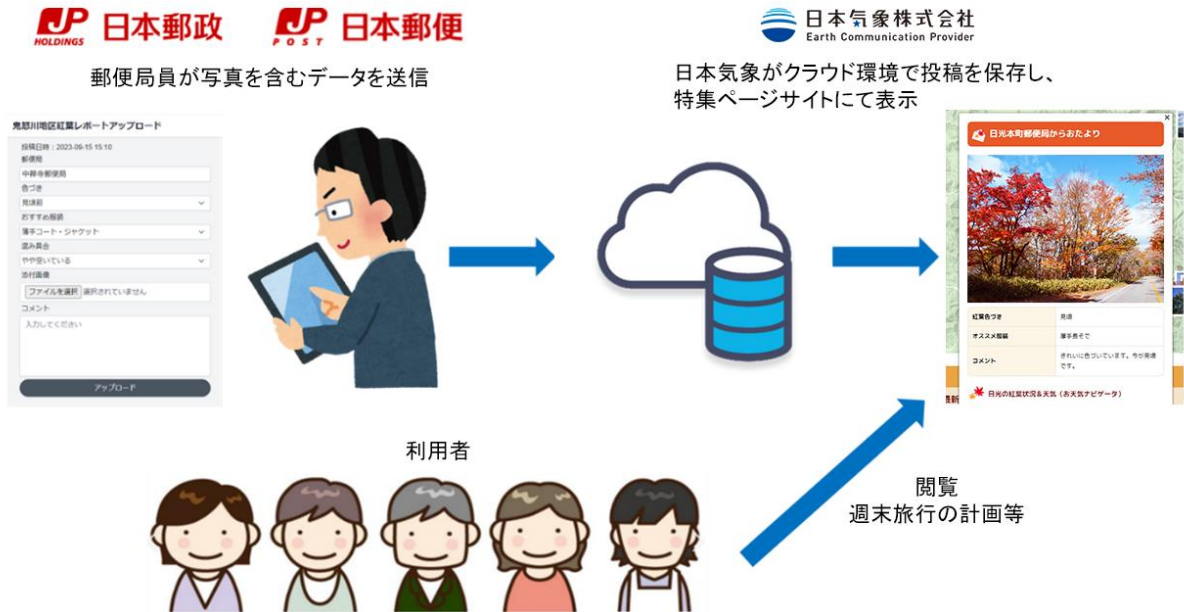

今後は、異なる季節、異なるエリアでの季節情報をお届けすることで、郵便局からの配信情報を通じた地域振興及び発展を目指しながら、日本全国を面で捉えた魅力を発信してまいります。

<イメージ>

1 実施地域

栃木県日光市

2 対象局（全8局）

中禅寺郵便局/日光本町郵便局/鬼怒川温泉郵便局/湯西川郵便局/栗山郵便局/清滝郵便局/
三依郵便局/川治郵便局/

3 実施期間

2023年10月16日（月）～同年11月30日（木）

※ 土曜日、日曜日および祝日の実測情報は配信を行いません。

4 閲覧方法

日本気象のお天気ナビゲータ (<https://s.n-kishou.co.jp/w/>) 上の特集ページぽすナビ (<https://koyo.n-kishou.co.jp>) にて閲覧が可能です。

5 利用対象者

どなたでもご利用いただけます。

■日本気象について URL:<https://n-kishou.com/>

日本気象は、気象に関する様々な技術をもって、気象予測、防災、環境、エネルギー、データサイエンスなど、幅広い分野で事業活動を行っています。“Earth Communication Provider”として空・海・大地の変化に注意を払い、人々のかけがえのない命と大切な財産の保全に努めています。

天気やレジャー情報が充実する「お天気ナビゲータ」は200万人以上が利用しており、お客様に寄り添うサービスの提供に努めています。1985年1月創業。日本、デンマークで事業を展開。

■日本郵政について URL:<https://www.japanpost.jp/>

日本郵政は、日本郵便・ゆうちょ銀行・かんぽ生命保険等からなる日本郵政グループの持株会社です。

日本郵政グループは、お客さまと地域を支える「共創プラットフォーム」を目指します。