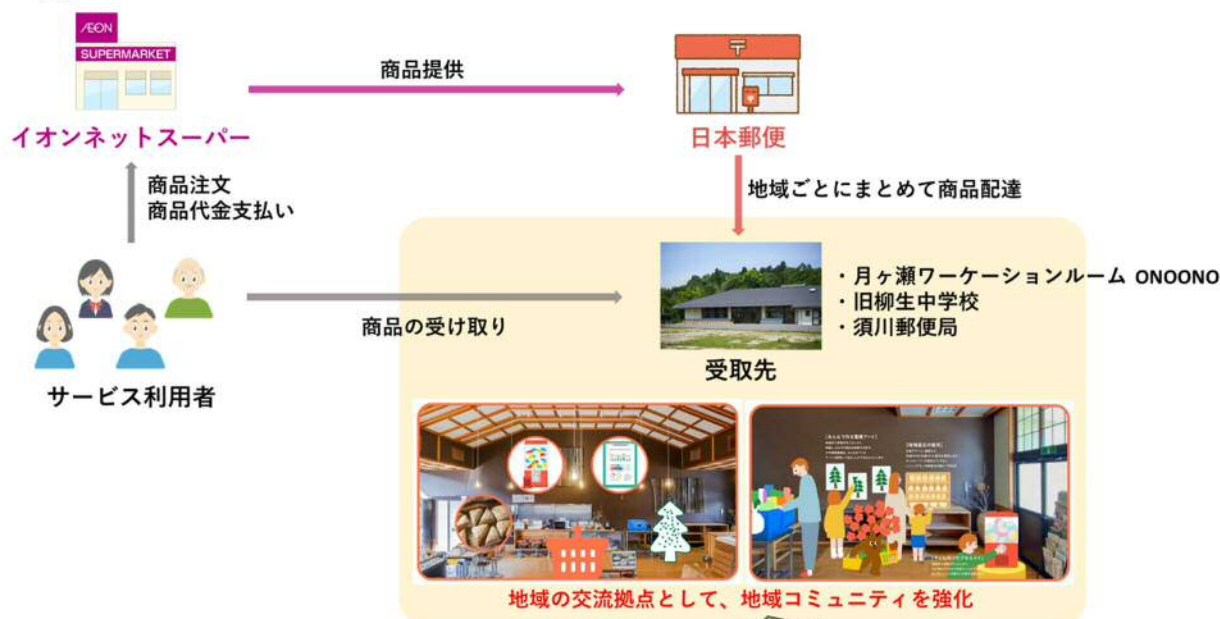

令和5年2月9日

奈良市

日本郵政株式会社

日本郵便株式会社

一般社団法人Next Commons Lab

Sustainable Innovation Lab

イオンリテール株式会社

**奈良市東部地域を対象とした
持続可能な共助型買物サービスの実証実験を開始**
－ Local Coop 月ヶ瀬プロジェクト －

奈良市、日本郵政株式会社、日本郵便株式会社、一般社団法人Next Commons Lab、Sustainable Innovation Lab、イオンリテール株式会社の6者は、令和5年2月21日から同年3月22日までの約1ヶ月間、奈良市東部地域の一部（月ヶ瀬地区、柳生地区、東里地区）にて、日本郵便株式会社の郵便局と配達ネットワークを活用し、対象地域内で「イオンネットスーパー」の商品を購入可能とする**新たな買物サービス（（仮称）共助型買物サービス）の実証実験を開始**します。

本実証実験の対象地域は、住民の自宅からスーパーなどの店舗が離れており、交通網も弱体化していることから、食料品などの日常の買物が困難な状況に置かれています。特に、自動車利用が困難な高齢者や、多忙な子育て世代にとっては、暮らしやすさを妨げる課題でもあります。また、既存の「イオンネットスーパー」では、イオン店舗からの距離の問題により、生鮮食品や冷凍食品などの配達が困難な状況です。

そこで、「イオンネットスーパー」の生鮮食品や冷凍食品などを、日本郵便株式会社が日々運行している**集配車両の余積や既存配達動線を活用**し、受取先に複数注文分をまとめて配達することにより、**地域の利便性向上を図りつつ、輸送コストを抑え、人口減少が進む地域においても持続可能なサービスを実現**します。

〈イメージ〉

受取先を利用者での管理や、利用者同士で商品の受け渡しを行うことで、対象地域内における**日常的なコミュニケーションを促進し、コミュニティの強化を図ります**。また、**受取先を買物だけにとどまらない地域の交流拠点**にするため、地域の方が生産された製品の販売や本サービスの利用による環境価値の可視化、健康維持のためのフィットネス教室などを予定しており、**集まる場づくり・空間づくりにも注力**していきます。